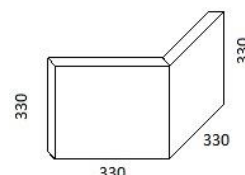

## Прайс-лист на термопанели «Тепла Хата»

Красота камня заканчивается там, где начинается холод !

Тип панелей	Размеры, мм	Цена (грн./шт.)
«Тепла Хата Эконом» ПСБ-С-25	50*490*1000	130,00
	100*490*1000	155,00
«Тепла Хата Стандарт» ПСБ-С-35 соединение «шип-паз»	20*490*1000	130,00
	50*470*980	145,00
	100*470*980	185,00
«Тепла Хата Цоколь» ПСБ-С-35 соединение «шип-паз»	20*490*1000	160,00
	50*470*980	175,00
	100*470*980	215,00

Готовые угловые элементы 90° (0,33 x 0,33 x 0,33) м	Цена за 1 шт. (грн.)
20 мм.	145,00

Обрамления (окна, двери)	цена за 1п.м.
20 мм.	130,00 грн.

Профиль Т-образный, L=2м	цена за 1п.м.
Покрытый мраморной крошкой	22,00 грн.